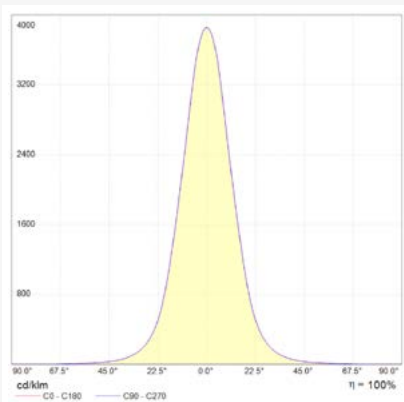

**PILOTAGE
BLUETOOTH**

Puissance	Angle	Température de couleur	lm/m
4,5 W	25°	3 000K 4 000K	260 ou 310

Caractéristiques

Dim. H x L x P (mm)	75 x 81 x 39
Poids (kg)	152 g
Inclinaison	90°
Rotation	180°
Puissance	4,5 W
Coloris	aluminium anodisé ou noir mat
Matériau	aluminium
Garantie	2 ans

C2-C simple et triple lentille

**ZOOM
RÉALISATION**
Cathédrale Sainte-Cécile d'Albi -
© Maxime Decarsin
-
Eclairage par spot C1-STS

FICHE TECHNIQUE

photométrie

pour couleur de lumière ~3 000 K | objectif standard 25° | IRC type 97, R9 > 90, R12 > 90 | variation de couleur ≤ 3 SDCM