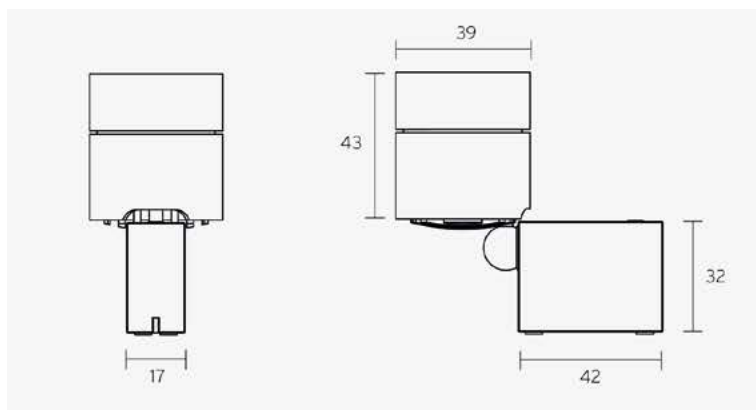

FICHE TECHNIQUE