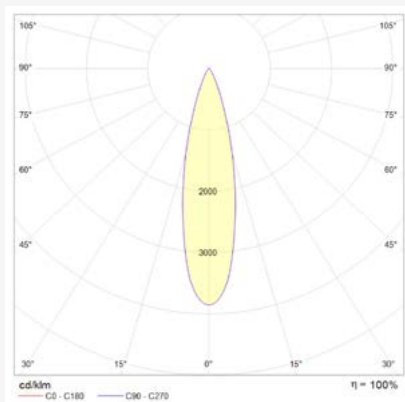

**PILOTAGE
BLUETOOTH**

Puissance	Angle	Température de couleur	lm/m
4,5 W	25°	3 000K 4 000K	260 ou 310

Caractéristiques

Dim. H x L x P (mm)	75 x 81 x 39
Poids (kg)	152 g
Inclinaison	90°
Rotation	180°
Puissance	4,5 W
Coloris	aluminium anodisé ou noir mat
Matériau	aluminium
Garantie	2 ans

C2-C simple et triple lentille

**ZOOM
RÉALISATION**
Cathédrale Sainte-Cécile d'Albi -
© Maxime Decarsin
-
Eclairage par spot C1-STS

FICHE TECHNIQUE

photométrie

pour couleur de lumière ~3 000 K | objectif standard 25° | IRC type 97, R9 > 90, R12 > 90 | variation de couleur ≤ 3 SDCM